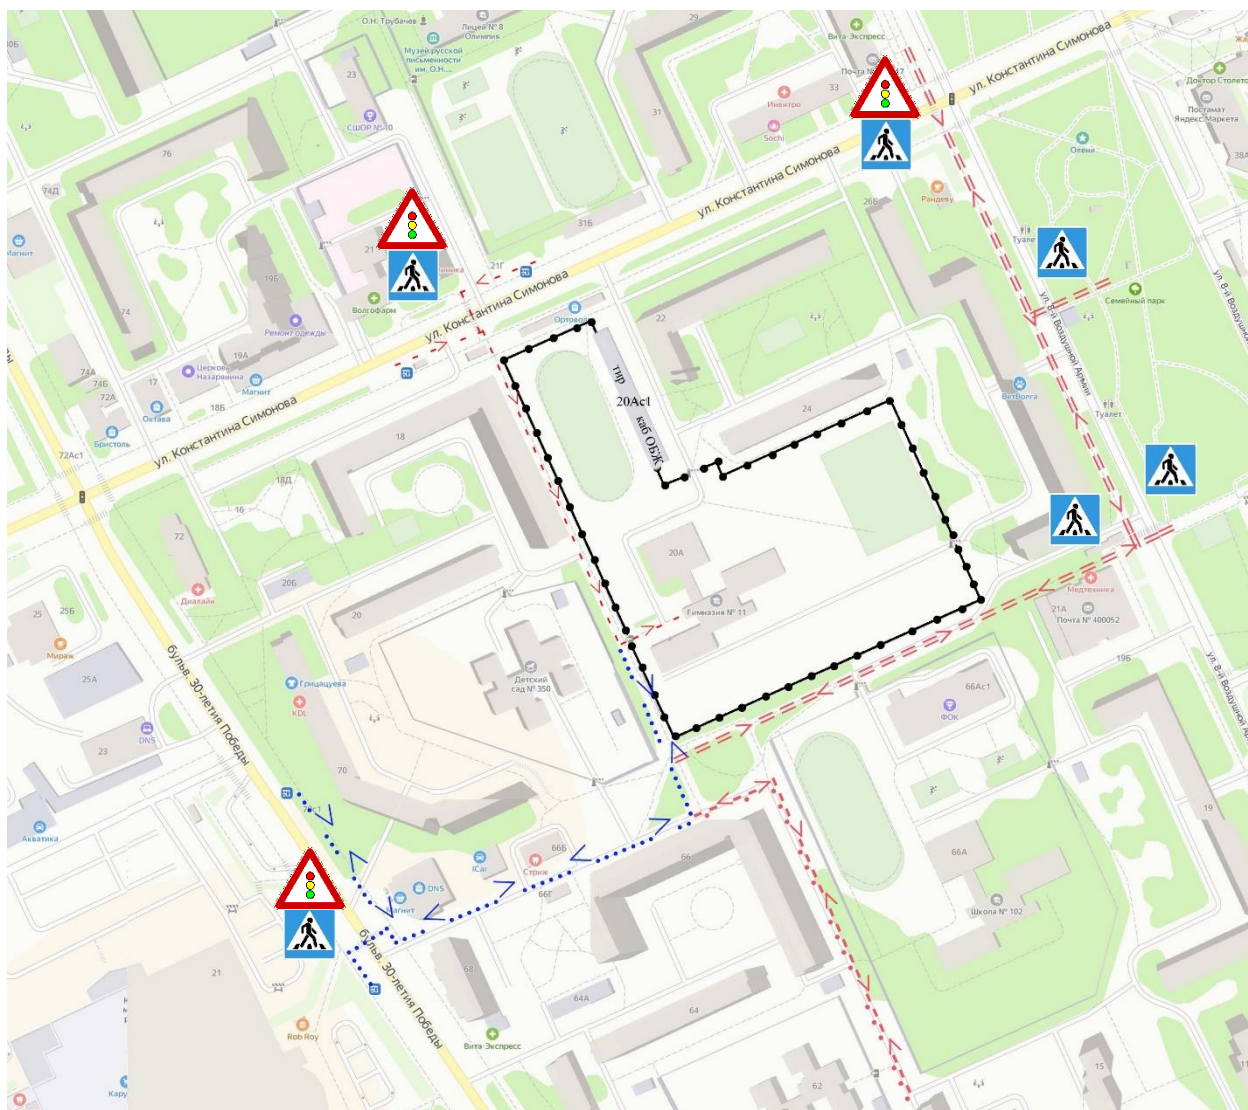

Дежурная часть ОП №3 УМВД России по г. Волгограду- 366060

Служба скорой медицинской помощи- 03, 103, 543159

МУ «Служба спасения Волгограда»- 089, 786268

Содержание

1. План-схемы ОУ
 - 1.1. Район расположения ОУ, пути движения транспортных средств и обучающихся;
 - 1.2. Организация дорожного движения в непосредственной близости от образовательного учреждения с размещением соответствующих технических средств, маршруты движения обучающихся и расположение парковочных мест;
 - 1.3. Пути движения транспортных средств к местам разгрузки/погрузки и рекомендуемых безопасных путей передвижения обучающихся по территории образовательного учреждения.

1.1 Район расположения МОУ «Гимназия №11 Дзержинского района Волгограда», пути движения транспортных средств и обучающихся

Условные обозначения:

— — — — — маршрут движения обучающихся от остановки «28 поликлиника» или от улицы им. К. Симонова до МОУ «Гимназия №11» и обратно