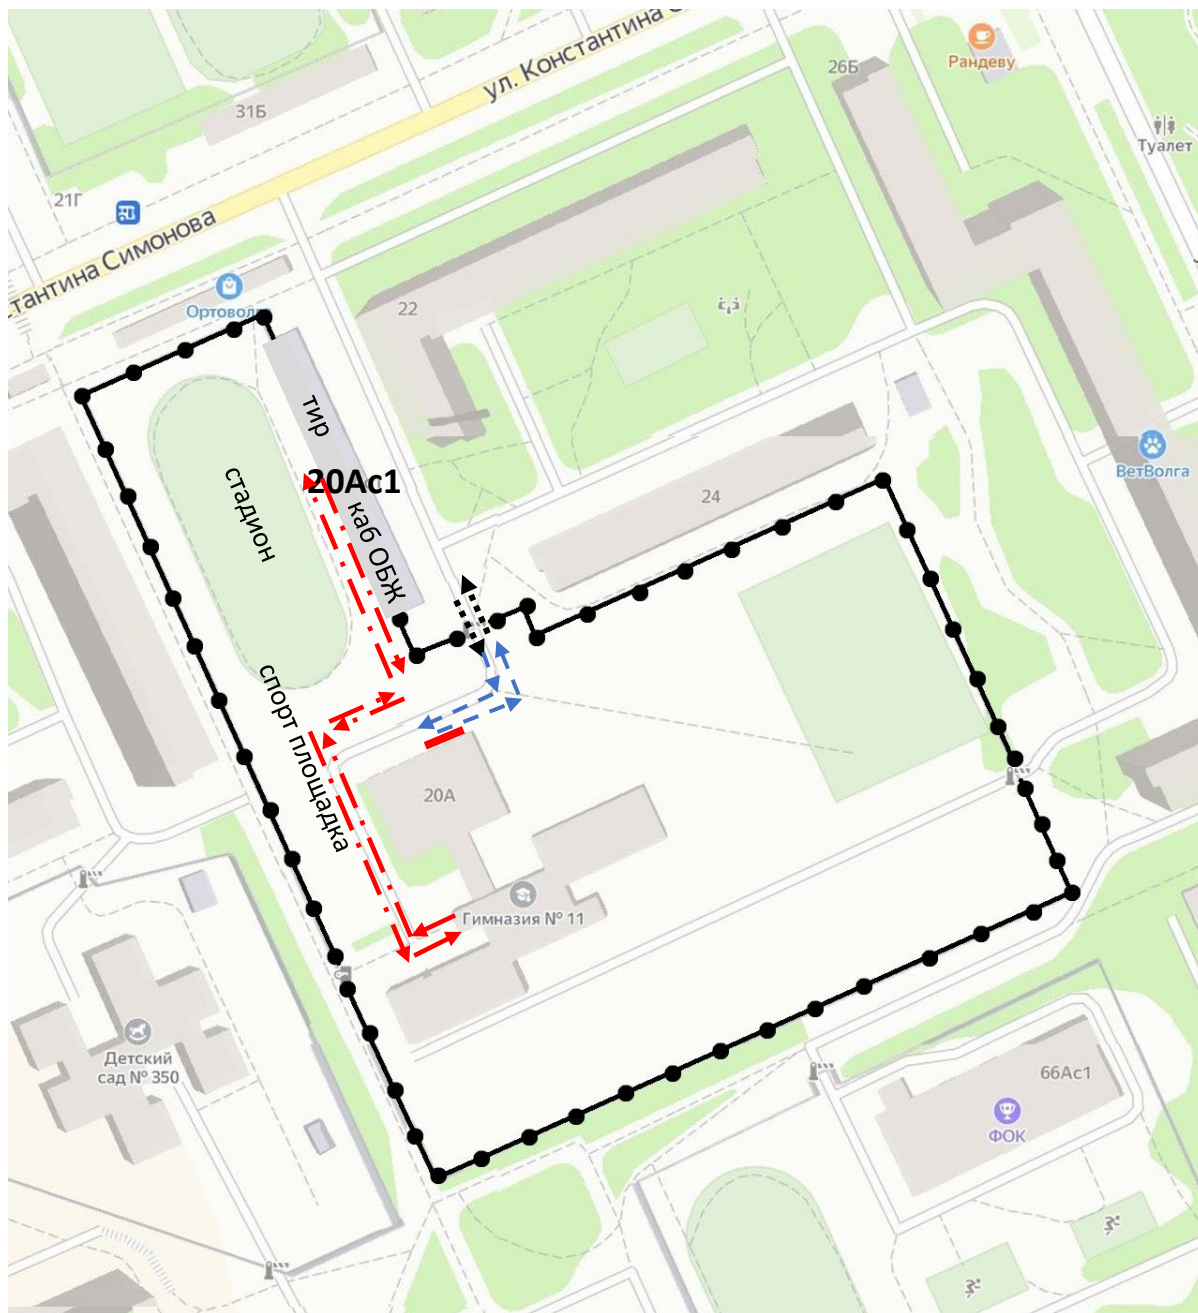

1.1 Район расположения МОУ «Гимназия №11 Дзержинского района Волгограда», пути движения транспортных средств и обучающихся

Условные обозначения:

— — — — — маршрут движения обучающихся от остановки «28 поликлиника» или от улицы им. К. Симонова до МОУ «Гимназия №11» и обратно

-. -. -. -. маршрут движения обучающихся со стороны МОУ «СОШ №102» до МОУ «Гимназия №11» и обратно

—●—●— ограда территории образовательного учреждения

1.2. Организация дорожного движения в непосредственной близости от образовательного учреждения с размещением соответствующих технических средств, маршруты движения обучающихся и расположение парковочных мест.

Условные обозначения:

 зона парковки со стороны здания ФОК

 маршрут безопасного движения обучающихся от парковки до МОУ «Гимназия №11»

 ограждение территории образовательного учреждения

1.3. Пути движения транспортных средств к местам разгрузки/погрузки и рекомендуемых безопасных путей передвижения обучающихся по территории образовательного учреждения.