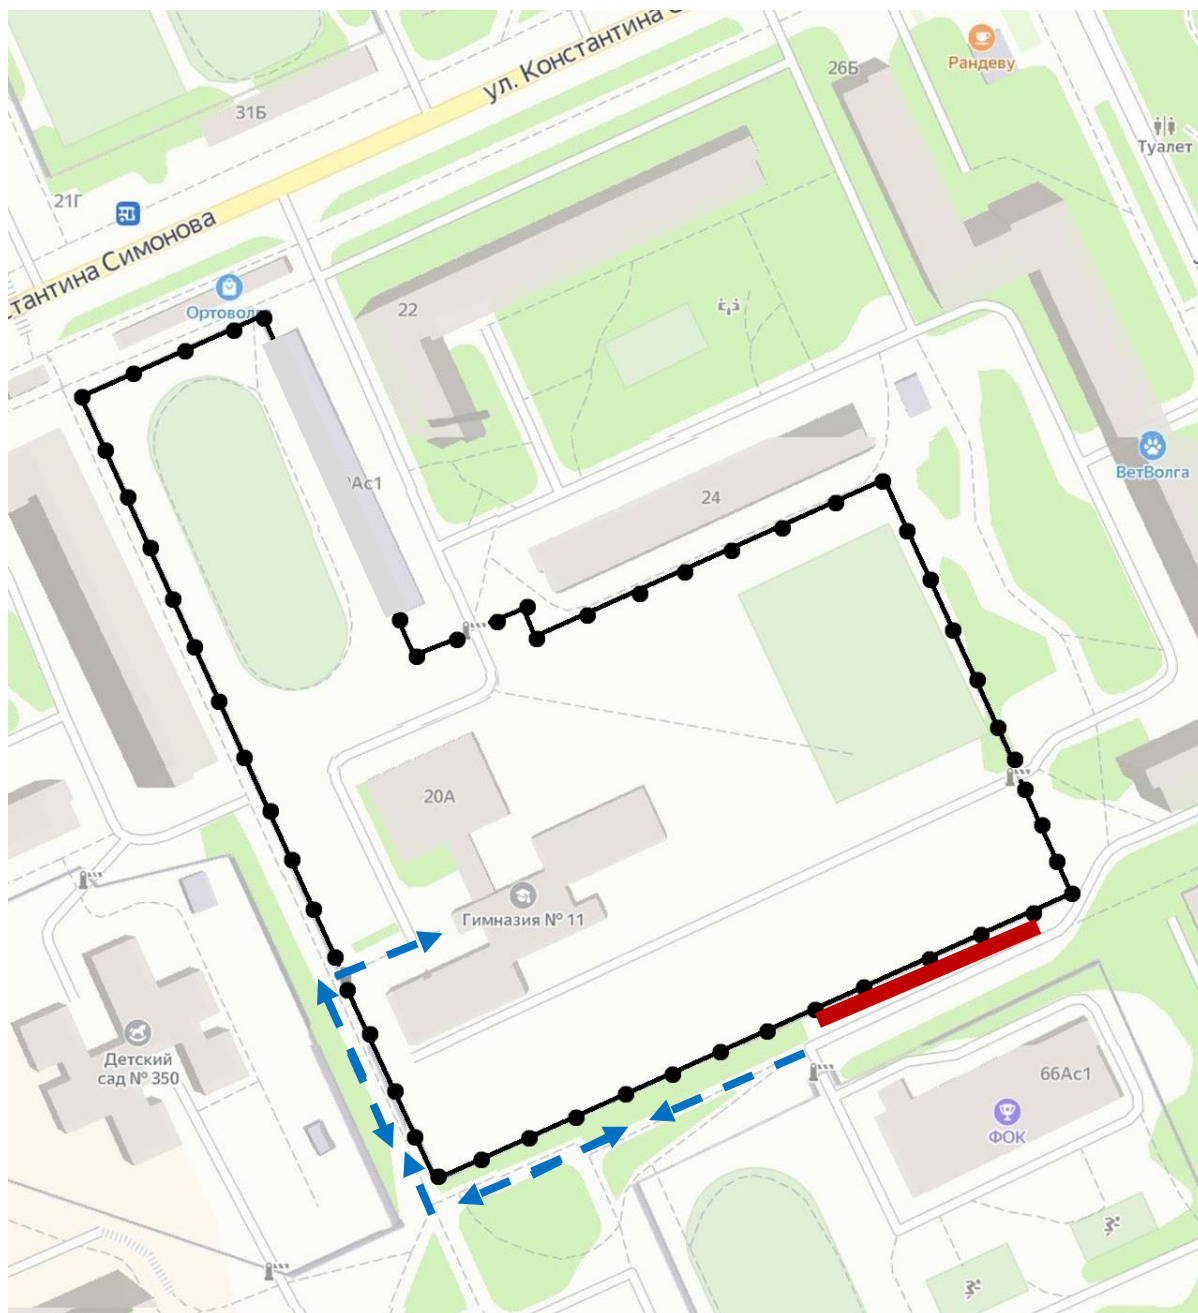

1.2. Организация дорожного движения в непосредственной близости от образовательного учреждения с размещением соответствующих технических средств, маршруты движения обучающихся и расположение парковочных мест.

Условные обозначения:

зона парковки со стороны здания ФОК

маршрут безопасного движения обучающихся от парковки до МОУ «Гимназия №11»

ограждение территории образовательного учреждения